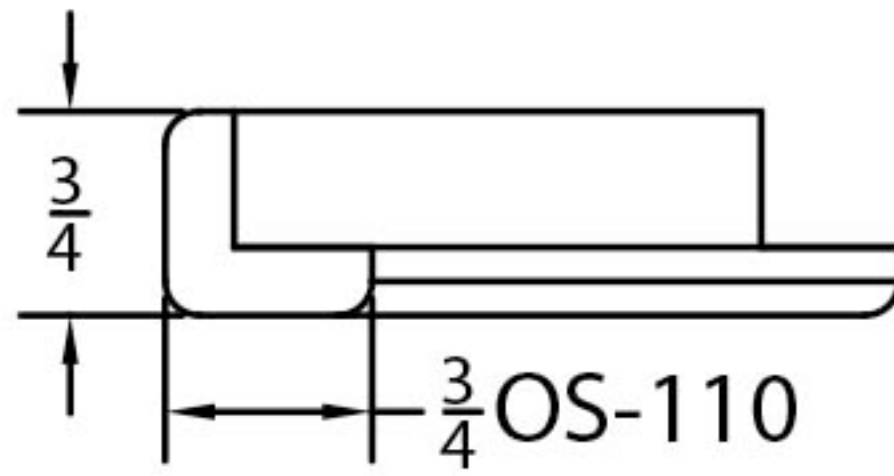

M-1011

OSC-STOCK