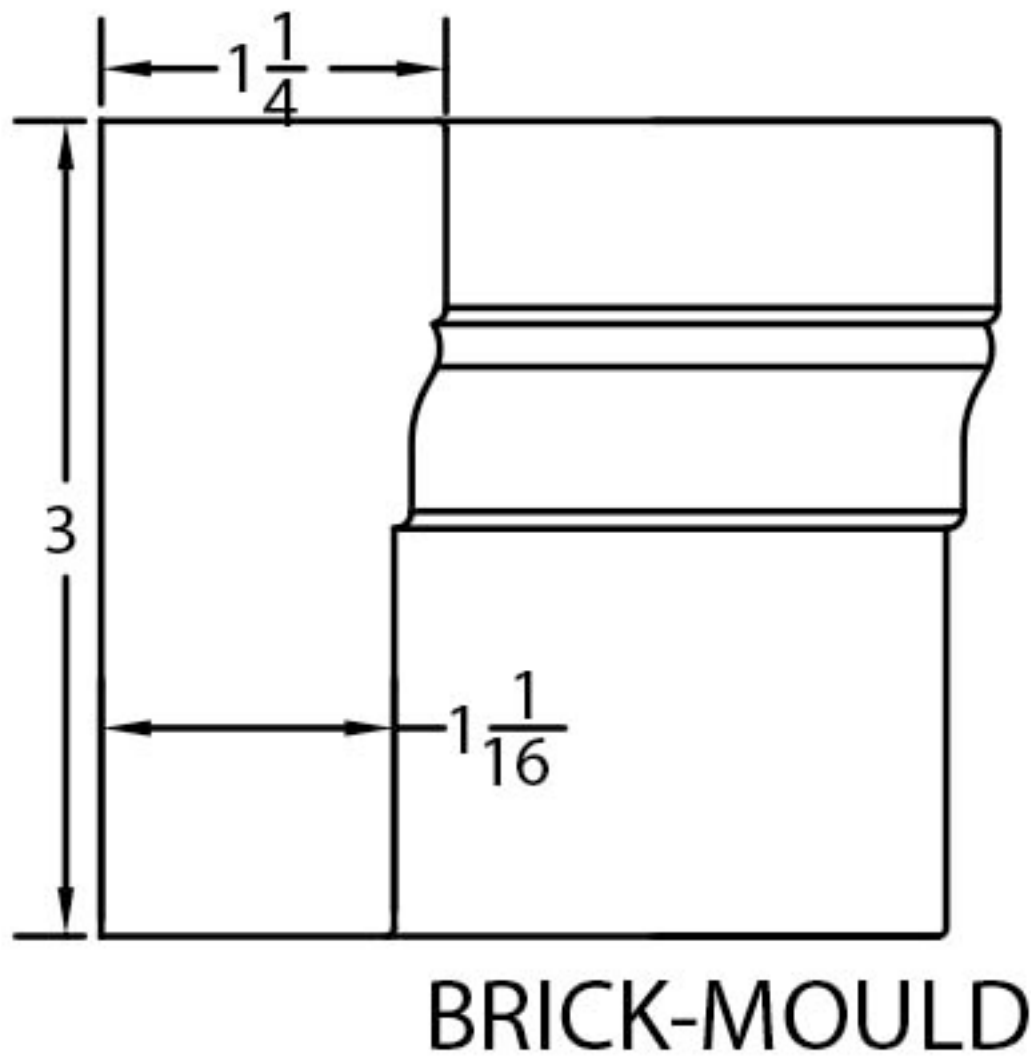

V-GROOVE

M-100

T-300

T-400

T-100

T-200

BEADMould

EGG & DART