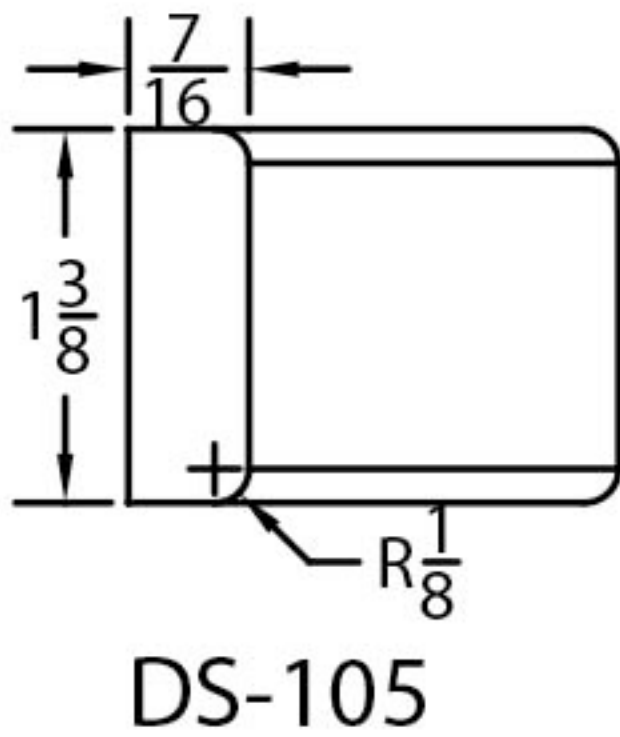

V-GROOVE

M-100

T-300

T-400

T-100

T-200

BEADMould

EGG & DART