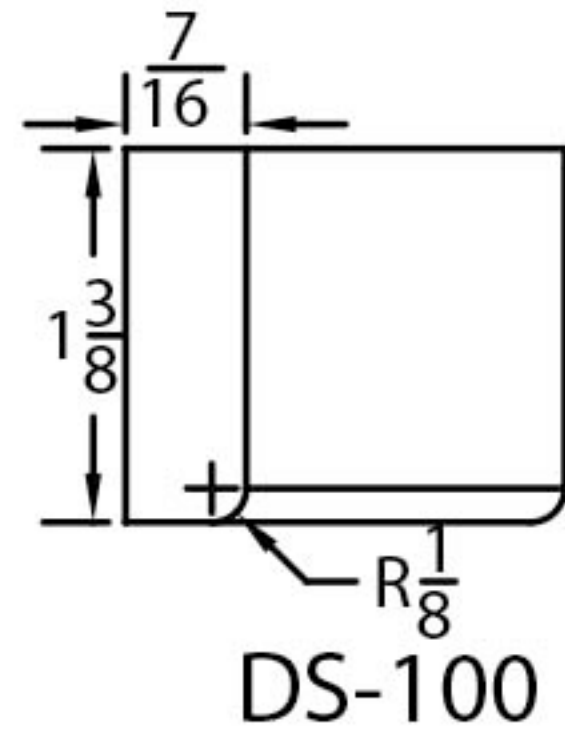

V-GROOVE

M-100

T-300

T-400

T-100

T-200

BEADMould

EGG & DART